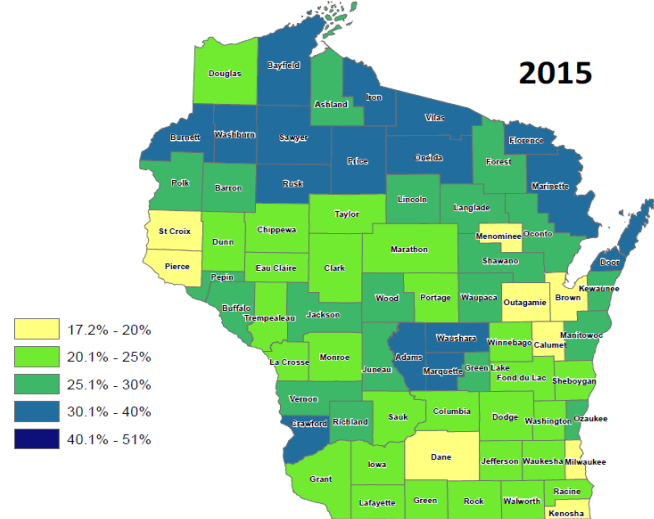

County Population Statistics

By Township

	<u>2020</u>	<u>2010</u>	<u>2000</u>	<u>1990</u>	<u>1980</u>	<u>1970</u>
Barksdale	745	723	801	755	762	574
Barnes	823	769	610	473	493	311
Town of Bayfield	787	680	625	601	607	503
Bayview	512	487	491	402	343	297
Bell	355	263	230	237	247	205
Cable	853	825	836	819	831	738
Clover	261	223	211	213	254	277
Delta	315	273	235	214	205	150
Drummond	544	463	541	416	442	349
Eileen	722	681	640	662	664	599
Grand View	508	468	483	419	440	370
Hughes	471	383	408	334	290	174
Iron River	1240	1123	1059	901	991	716
Kelly	436	463	377	383	354	336
Keystone	373	378	369	320	344	314
Lincoln	251	287	293	228	280	206
Town of Mason	289	315	326	296	304	304
Namakagon	316	246	285	276	286	224
Oriente	164	122	101	114	109	108
Oulu	560	527	540	513	547	505
Pilsen	216	210	203	202	222	193
Port Wing	389	368	420	433	525	385
Russell	1553	1279	1216	1078	791	475
Tripp	244	231	209	182	145	138
Town of Washburn	554	530	541	490	385	282
City of Washburn	2051	2117	2280	2286	2080	1957
Village of Mason	101	93	72	102	102	119
City of Bayfield	584	487	611	686	778	874

TOTAL	16,217	15,014	15,013	14,035	13,821	11,683
--------------	---------------	---------------	---------------	---------------	---------------	---------------

Population by Age Groups in Bayfield County

Source: WI Dept. of Administration, Demographic Services

Percent of Projected Population Ages 60 and Older

Percent of Projected Population Ages 60 and Older