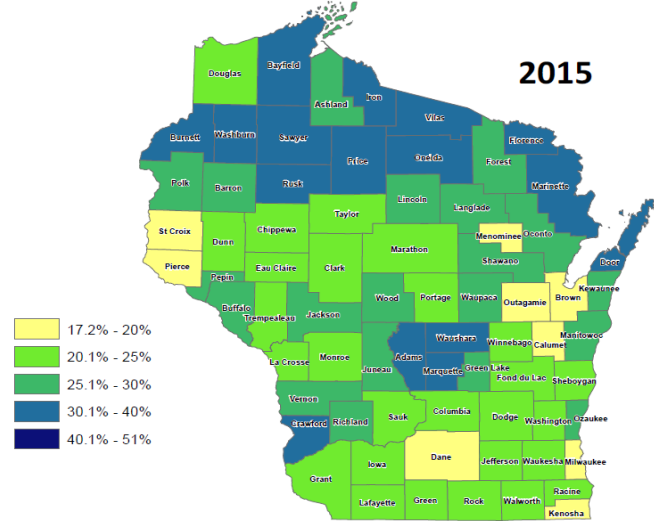

County Population Statistics

By Township

	<u>2020</u>	<u>2010</u>	<u>2000</u>	<u>1990</u>	<u>1980</u>	<u>1970</u>
Barksdale	745	723	801	755	762	574
Barnes	823	769	610	473	493	311
Town of Bayfield	787	680	625	601	607	503
Bayview	512	487	491	402	343	297
Bell	355	263	230	237	247	205
Cable	853	825	836	819	831	738
Clover	261	223	211	213	254	277
Delta	315	273	235	214	205	150
Drummond	544	463	541	416	442	349
Eileen	722	681	640	662	664	599
Grand View	508	468	483	419	440	370
Hughes	471	383	408	334	290	174
Iron River	1240	1123	1059	901	991	716
Kelly	436	463	377	383	354	336
Keystone	373	378	369	320	344	314
Lincoln	251	287	293	228	280	206
Town of Mason	289	315	326	296	304	304
Namakagon	316	246	285	276	286	224
Oriente	164	122	101	114	109	108
Oulu	560	527	540	513	547	505
Pilsen	216	210	203	202	222	193
Port Wing	389	368	420	433	525	385
Russell	1553	1279	1216	1078	791	475
Tripp	244	231	209	182	145	138
Town of Washburn	554	530	541	490	385	282
City of Washburn	2051	2117	2280	2286	2080	1957
Village of Mason	101	93	72	102	102	119
City of Bayfield	584	487	611	686	778	874

TOTAL	16,217	15,014	15,013	14,035	13,821	11,683
--------------	---------------	---------------	---------------	---------------	---------------	---------------

Population by Age Groups in Bayfield County

Source: WI Dept. of Administration, Demographic Services

Percent of Projected Population Ages 60 and Older

Percent of Projected Population Ages 60 and Older