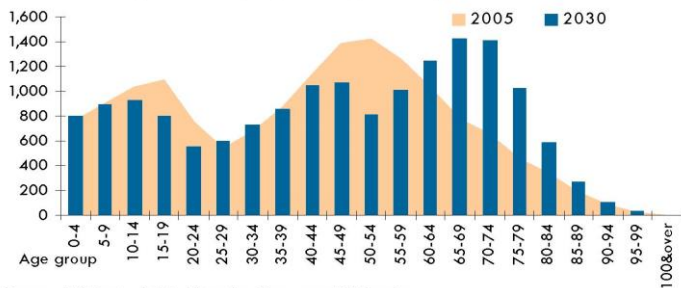

County Population Statistics

By Township

	<u>2020</u>	<u>2010</u>	<u>2000</u>	<u>1990</u>	<u>1980</u>	<u>1970</u>
Barksdale	745	723	801	755	762	574
Barnes	823	769	610	473	493	311
Town of Bayfield	787	680	625	601	607	503
Bayview	512	487	491	402	343	297
Bell	355	263	230	237	247	205
Cable	853	825	836	819	831	738
Clover	261	223	211	213	254	277
Delta	315	273	235	214	205	150
Drummond	544	463	541	416	442	349
Eileen	722	681	640	662	664	599
Grand View	508	468	483	419	440	370
Hughes	471	383	408	334	290	174
Iron River	1240	1123	1059	901	991	716
Kelly	436	463	377	383	354	336
Keystone	373	378	369	320	344	314
Lincoln	251	287	293	228	280	206
Town of Mason	289	315	326	296	304	304
Namakagon	316	246	285	276	286	224
Oriente	164	122	101	114	109	108
Oulu	560	527	540	513	547	505
Pilsen	216	210	203	202	222	193
Port Wing	389	368	420	433	525	385
Russell	1553	1279	1216	1078	791	475
Tripp	244	231	209	182	145	138
Town of Washburn	554	530	541	490	385	282
City of Washburn	2051	2117	2280	2286	2080	1957
Village of Mason	101	93	72	102	102	119
City of Bayfield	584	487	611	686	778	874

TOTAL	16,217	15,014	15,013	14,035	13,821	11,683
--------------	---------------	---------------	---------------	---------------	---------------	---------------

Population by Age Groups in Bayfield County